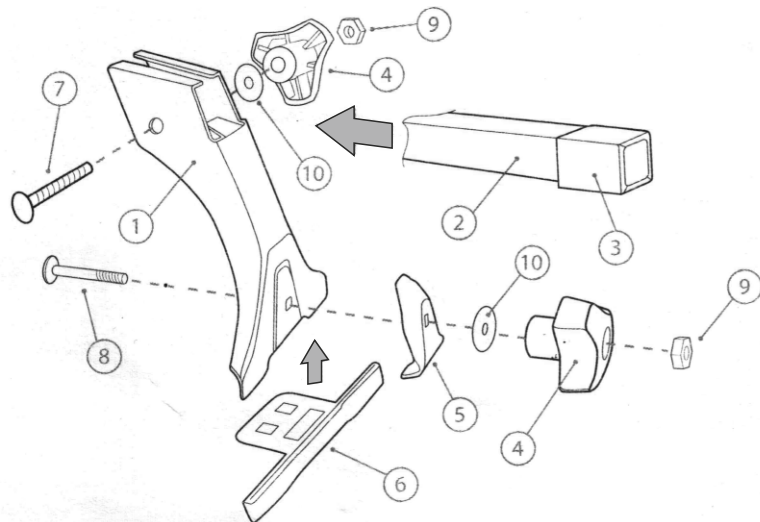

**ИНСТРУКЦИЯ ПО СБОРКЕ И УСТАНОВКЕ БАГАЖНИКА
(115,125,135 перекладина) ДЛЯ АВТОМОБИЛЕЙ С ВОДОСТОКАМИ**

1. Вставьте в лапку (1) трубу-перекладину (2), предварительно сняв с трубы заглушку (3). Соедините длинным болтом (7) и гайкой (9), вложив гайку в барашек (4).
2. Собранные дуги багажника расположить на крыше автомобиля, одев на лапки (1) резиновые подложки (6).
3. Закрепить коротким болтом (8) и струбциной (5) за водосточный желоб крыши авто.
4. После подгонки багажника по месту затянуть все соединения.
5. Максимальная рекомендуемая нагрузка -70 кг.

Не забывайте надежно крепить груз и не перегружать багажник. Необходимо помнить, что ослабленное крепление и перегруз багажника может привести к аварии!