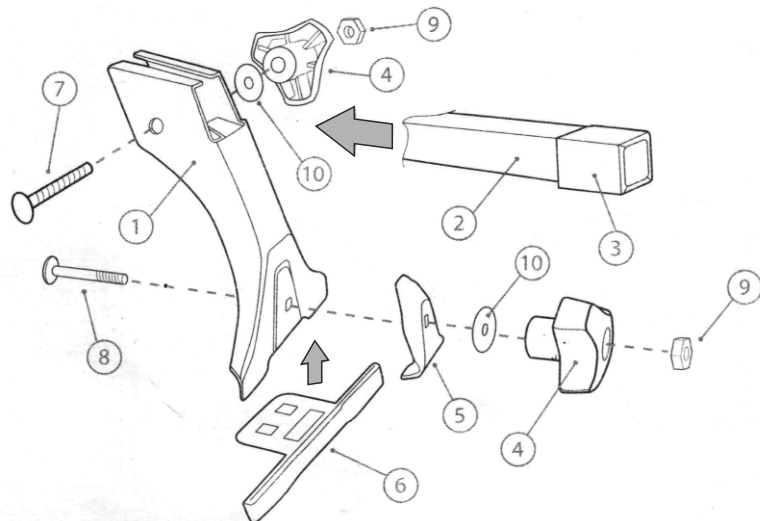

**ИНСТРУКЦИЯ ПО СБОРКЕ И УСТАНОВКЕ БАГАЖНИКА
(115,125,135 перекладина) ДЛЯ АВТОМОБИЛЕЙ С ВОДОСТОКАМИ**

1. Вставьте в лапку (1) трубу-перекладину (2), предварительно сняв с трубы заглушку (3). Соедините длинным болтом (7) и гайкой (9), вложив гайку в барашек (4).
2. Собранные дуги багажника расположить на крыше автомобиля, одев на лапки (1) резиновые подложки (6).
3. Закрепить коротким болтом (8) и струбциной (5) за водосточный желоб крыши авто.
4. После подгонки багажника по месту затянуть все соединения.
5. Максимальная рекомендуемая нагрузка -70 кг.

Не забывайте надежно крепить груз и не перегружать багажник. Необходимо помнить, что ослабленное крепление и перегруз багажника может привести к аварии!

Комплектация крепежа:

- 1. Лапка - 4шт.
- 4. Барашек - 8шт.
- 5. Струбцина - 4шт.
- 6. Резиновая подложка - 4шт.
- 7. Болт М6х50 - 4шт.
- 8. Болт М6х30 - 4шт.
- 9. Гайка М6 - 8шт.
- 10. Шайба М6Х18 - 8шт.

1. Вставьте в лапку (1) трубу-перекладину (2), предварительно сняв с трубы заглушку (3). Соедините длинным болтом (7) и гайкой (9), вложив гайку в барашек (4).
2. Собранные дуги багажника расположить на крыше автомобиля, одев на лапки (1) резиновые подложки (6).
3. Закрепить коротким болтом (8) и струбциной (5) за водосточный желоб крыши авто.
4. После подгонки багажника по месту затянуть все соединения.
5. Максимальная рекомендуемая нагрузка -70 кг.